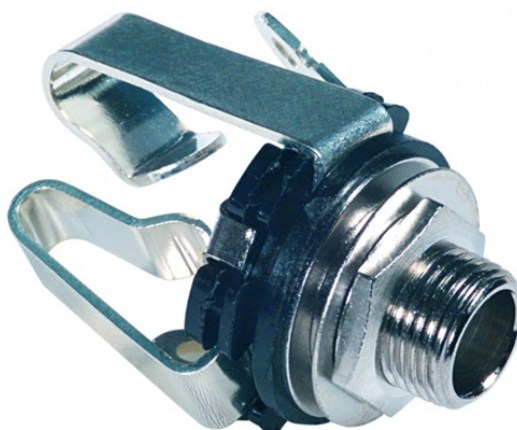

Live Sound
TRADE

ЗВУК > РАЗЪЁМЫ, КАБЕЛЬ, ДИАГНОСТИКА > РАЗЪЁМЫ > РАЗЪЁМЫ ДЖЕК 6,3 ММ

Proel PP310 6,3 мм гнездо стерео

Proel PP310 6,3 мм гнездо стерео, 3 контакта под пайку

Телефон:
(495) 921-45-52

Коммерческий отдел: