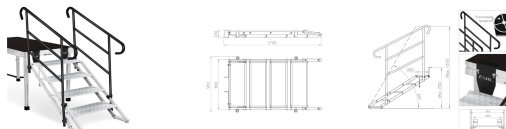

Live Sound
TRADE

СЦЕНА > СБОРНО-РАЗБОРНАЯ СЦЕНА > ЛЕСТНИЦЫ

GUIL ECP-4 лестница, 4 ступени

GUIL ECP-4 лестница с системой шарниров, позволяющих регулировать её высоту от 70 до 130 см. Складная алюминиевая конструкция очень прочная и в то же время лёгкая и компактная, что упрощает её транспортировку и хранение. Лестница имеет 4 ступени 30 x 80 (см) с нескользящей поверхностью, 2 поручня, изготовленных из трубы Ø 35 мм усиленного профиля с четырьмя соединителями для крепления к лестничной конструкции. К сцене ECP-4 крепится с помощью двух усиленных стальных пластин. Если для мероприятия требуются более широкие ступени, можно соединить две лестницы вместе.

ХАРАКТЕРИСТИКИ:

- Максимальная высота: 130 см
- Минимальная высота: 70 см
- Вес: 36 кг
- Конструкция: сборно-разборная
- Материал: алюминий

Телефон:
(495) 921-45-52

Коммерческий отдел:

117105, г. Москва, вн. тер. г. Муниципальный округ Нагатинно-Садовники, ш. Варшавское, д. 35, стр. 1