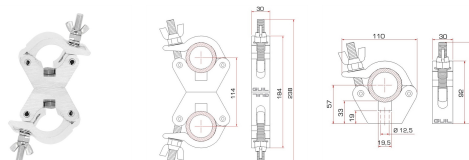

Live Sound
TRADE

СЦЕНА > СТРУБЦИНЫ И СТРАХОВОЧНЫЕ ТРОСИКИ > АЛЮМИНИЕВЫЕ СТРУБЦИНЫ

GUIL ABZ-30 поворотная муфта

GUIL ABZ-30 поворотная муфта с вращением на 360° для нагрузок до 500 кг, позволяющая соединить две трубы наружным диаметром от 45 мм до 52 мм горизонтально, наклонно, параллельно и т.д. Отсоединив винт М12 вы получаете две независимые струбцины ABZ-29. Возможен вариант исполнения поворотной муфты в чёрном цвете (модель ABZ-30/N).

ХАРАКТЕРИСТИКИ

- Максимальная нагрузка: 500 кг
- Вес: 0,86 кг
- Цвет: алюминиевый
- Материал: алюминий
- Диаметр трубы: 45 - 52 (мм)

Телефон:
(495) 921-45-52

Коммерческий отдел:

117105, г. Москва, вн. тер. г. Муниципальный округ Нагатино-Садовники, ш. Варшавское, д. 35, стр. 1