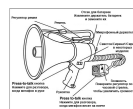

Live Sound
TRADE

ЗВУК > МЕГАФОНЫ

Proel PA MEG25 мегафон 25 Вт

Proel PA MEG25 портативный ручной мегафон 25 Вт, с выносным микрофоном, с дальностью действия 0,8 - 2 км.

Во время работы мегафон можно держать в руке или вешать на плечо с помощью ремня, что удобно при длительной работе (ремень входит в комплект). Специальная конструкция из пластика и металла позволяет использовать мегафон в различных экологических и погодных условиях.

ХАРАКТЕРИСТИКИ:

- Номинальная мощность: 25 Вт
- Дальность действия: 0,8 - 2 км
- Управление: кнопка вкл./выкл., регулятор громкости
- Питание: 8 x батареек типа С (не входят в комплект)
- Срок службы батареи: около 15 часов
- Размеры (Ш x В x Г): Ø 230 x 350 мм
- Вес: 1,65 кг
- Встроенный подавитель обратной связи