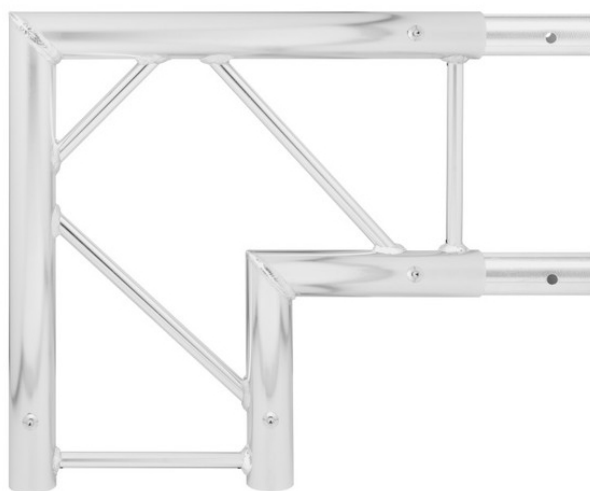

Live Sound
TRADE

СЦЕНА > ФЕРМЫ > **ФЕРМЫ ПАРАЛЛЕЛЬНЫЕ**

GUIL TP300-A/P угловой блок 90° для параллельной фермы

GUIL TP300-A/P угловой блок 90° для параллельной фермы 300 мм (ø 50 мм x 2,5 мм).

ХАРАКТЕРИСТИКИ

- Вес: 2,3 кг
- Цвет: полированный алюминий
- Основная труба: ø 50 мм x 2,5 мм
- Скоба: ø 18 мм x 2 мм
- Материал: алюминиевый сплав EN-AW 6082 T6
- Соответствие стандартам: DIN 4113; BS 8118

Телефон:
(495) 921-45-52