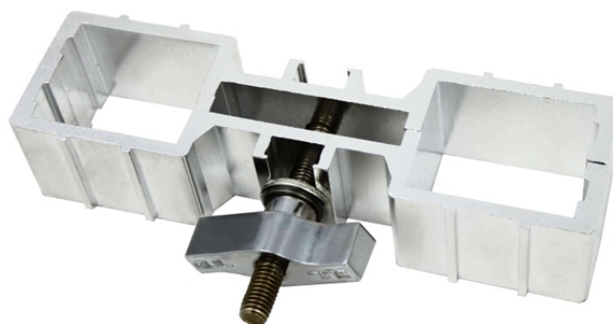

Live Sound
TRADE

СЦЕНА > СБОРНО-РАЗБОРНАЯ СЦЕНА > СОЕДИНИТЕЛЬНЫЕ ЭЛЕМЕНТЫ ДЛЯ СЦЕНИЧЕСКИХ СТАНКОВ

GUIL TMU-04 соединительная скоба для 2 ножек станков TM440 и TM440XL

GUIL TMU-04 соединительная скоба для крепления 2-х ножек соседних станков TM440 или TM440XL, стоящих на одном уровне.

ХАРАКТЕРИСТИКИ:

- Вес: 0,45 кг
- Материал: алюминий

Телефон:
(495) 921-45-52

Коммерческий отдел:

117105, г. Москва, вн. тер. г. Муниципальный округ Нагатино-Садовники, ш. Варшавское, д. 35, стр. 1