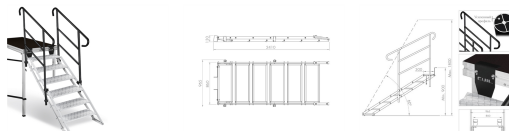

## GUIL ECP-6 лестница, 6 ступеней

GUIL ECP-4 лестница с системой шарниров, позволяющих регулировать её высоту от 70 до 130 см. Складная алюминиевая конструкция очень прочная и в то же время лёгкая и компактная, что упрощает её транспортировку и хранение. Лестница имеет 4 ступени 30 x 80 (см) с нескользящей поверхностью, 2 поручня, изготовленных из трубы Ø 35 мм усиленного профиля с четырьмя соединителями для крепления к лестничной конструкции. К сцене ECP-4 крепится с помощью двух усиленных стальных пластин. Если для мероприятия требуются более широкие ступени, можно соединить две лестницы вместе.

### ХАРАКТЕРИСТИКИ:

- Максимальная высота: 180 см
- Минимальная высота: 90 см
- Вес: 42 кг
- Конструкция: сборно-разборная
- Материал: алюминий

Телефон:  
(495) 921-45-52

Коммерческий отдел:

117105, г. Москва, вн. тер. г. Муниципальный  
округ Нагатинно-Садовники, ш. Варшавское,  
д. 35, стр. 1